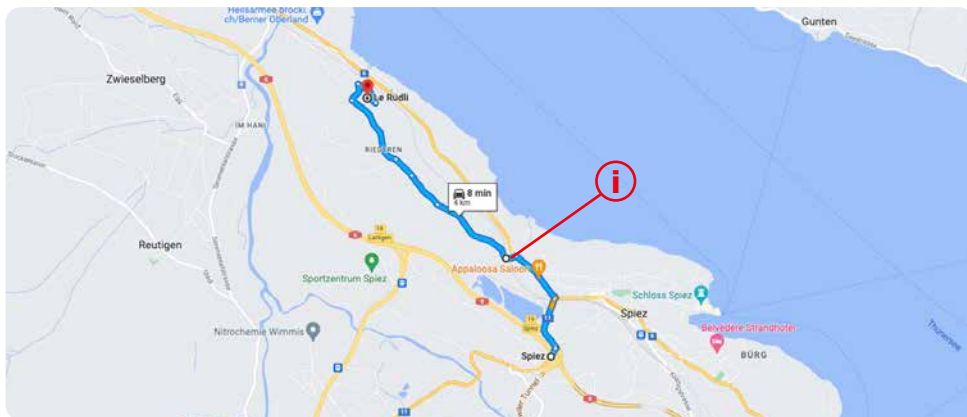

# Anreise für Camper/Bus

Für Camper/Busse länger als 7,5 m und einer max. Höhe von 3,5 m.

## Via Autobahn A6 Thun–Spiez

- Ausfahrt 19–Spiez nehmen. Im Kreisverkehr zuerst die vierte und anschliessend die zweite Ausfahrt nehmen auf Frutigenstrasse Route 6 in Richtung Spiez.
- Thunstrasse A8 bis Spiezmoos Garage AG folgen und nach links auf Gesigenweg abbiegen.
- Nach ca. 50 m leicht nach rechts auf Riedernweg abbiegen.
- Auf Riedernweg durch den Wald und Höhenstrasse bis Steinacherweg zum Parkplatz folgen.
- **Ankunftsziel**, Steinacherweg 29, 3646 Einigen

## Bahnunterführung, max. Höhe 3,60 m

Frutigenstrasse Route 6 in Richtung Spiez

Links abbiegen auf Gesigenweg

Leicht rechts abbiegen auf Riedernweg